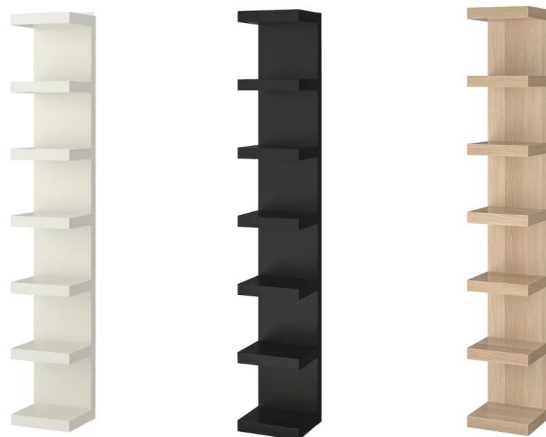

### **Scaffale Espositore a 2 colonne**

**€ 160,00**

Dimensioni cm 147 h x 77 L x 39 sp

Materiale: legno

Colori disponibili: Bianco, nero, effetto rovere con mordente bianco.

Optional: **€ 30,00 l'uno**

- Contenitore estraibile in tessuto
- Contenitore estraibile in plastica
- Anta singola
- Doppio cassetto

### **Scaffale Espositore a 1 colonna**

**€ 100,00**

Dimensioni cm 147 h x 42 L x 39 sp

Materiale: legno

Colori disponibili: Bianco, nero, effetto rovere con mordente bianco.

Optional: **€ 30,00 l'uno**

- Contenitore estraibile in tessuto, contenitore estraibile in plastica, anta singola e doppio cassetto.

### **Espositore a mensole da parete**

**€ 120,00**

Dimensioni cm 190 h x 30 L x 28 sp

Materiale: legno

Colori disponibili: Bianco, nero, effetto rovere con mordente bianco.

### **Scaffale Espositore in acciaio**

**€ 120,00**

Dimensioni cm 155 h x 67 L x 27 sp

Materiale: acciaio galvanizzato

Colore disponibile: acciaio crudo